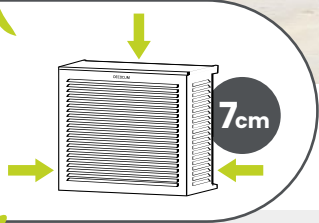

Facilite l'installation
en copropriété

Sol ou suspendu
(fixations fournies)

Modulable :
Les DECOCLIM®
se superposent
et se juxtaposent

Se retire aisément
pour la maintenance

Contenu du colis :
Face avant
Côtés droit + gauche
Face de dessus (capot)

MODULABLE

- En superposant ou en juxtaposant vos DECOCLIM®.
- Doublez la hauteur ou la longueur en combinant plusieurs DECOCLIM® de la même taille. (ex : double ventilateur)

COULEURS RAL

Entrez vos dimensions pour trouver la bonne taille !

PASSAGE DES GOULOTTES
Un décroché de 7 cm est prévu à l'arrière pour le passage des goulottes & des liaisons

DECOCLIM ALU

Aspect contemporain - Sans entretien
Peinture thermolaquée non polluante

TAILLE	RÉF ALU ANTHRACITE	RÉF ALU BLANC	DIMENSIONS INT. EN MM
S	23 AS 7016	23 AS 9010	H 680 x L 900 x P 450-600 (profondeur ajustable)
M	23 AM 7016	23 AM 9010	H 835 x L 1050 x P 510-660 (profondeur ajustable)
L	23 AL 7016	23 AL 9010	H 950 x L 1100 x P 550-700 (profondeur ajustable)
XL	23 AXL 7016	23 AXL 9010	H 1200 x L 1310 x P 650-800 (profondeur ajustable)
OPTION XXL	23 A OPTION XXL 7016	23 A OPTION XXL 9010	H 500 x L 1310 x P 650-800 Option pour transformer 1 xl en xxl