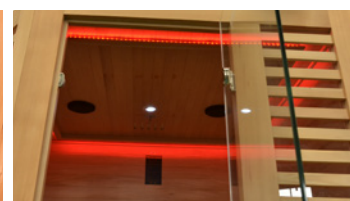

Le Venetian Hybrid conjugue trois technologies – Infrarouge Quartz & Magnésium et Vapeur – pour vous offrir un choix varié de séances : à la vapeur du poêle, la cabine s'imprègne d'une chaleur propice à la relaxation, tandis que les rayons des infrarouges Quartz et Magnésium favorisent à la détoxification et la détente du système musculo articulaire. Le confort de l'assise en bois conjugué à la chromothérapie vous procure un moment de bien-être total.

POINTS FORTS

Extérieur en épicéa du Canada

Surfaces vitrées recouvertes de persiennes en bois

Poêle Harvia inclus, ainsi qu'un kit sauna

Chromothérapie LED et lumières tamisées

CARACTÉRISTIQUES

ACCESSOIRES INCLUS

Nous incluons également dans tous nos saunas vapeur les accessoires indispensables comme le seau, la louche en bois, le thermomètre ainsi que le sablier.

Référence	HL-VNH3C
Nombre de places	De 2 à 3 places
Dimensions	140 x 140 x 200 cm
Puissance du poêle	Harvia 3,5kW inclus
Puissance Infrarouge	2,1kW
Éclairage	Éclairage intérieur + chromothérapie LED
Structure et boiseries	Épicéa du Canada
Équipements et accessoires	Lecteur MP3 / Bluetooth + 2 haut parleurs Seau, louche, sablier, thermomètre, hygromètre inclus