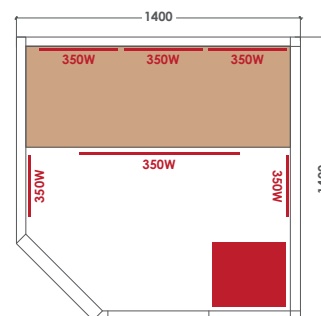

CARACTÉRISTIQUES