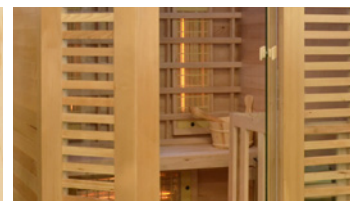

Surfaces vitrées recouvertes de persiennes en bois