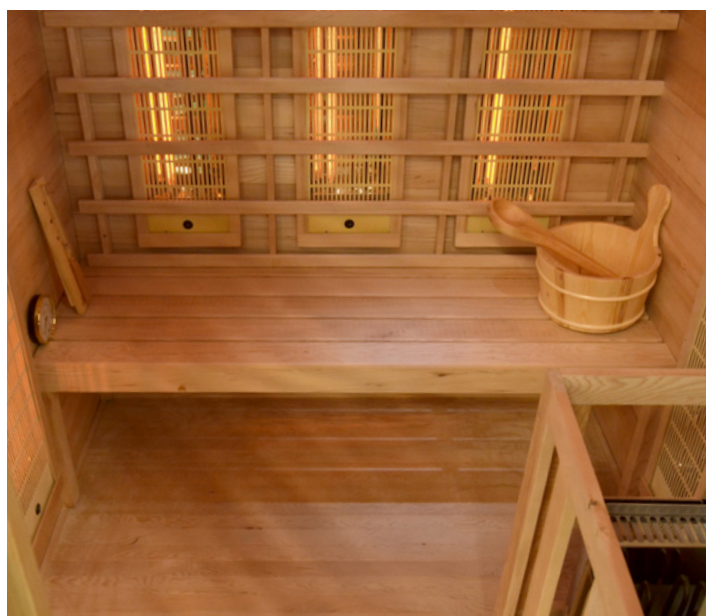

VENETIAN HYBRID

À CHAQUE JOUR SON BIENFAIT

Profitez d'un moment de relaxation chez vous dans ce sauna en épicéa du Canada. Son design léger souligné par d'élégantes surfaces vitrées agrémentées de persiennes apportera une touche moderne à votre espace de détente personnel.

Le Venetian Hybrid conjugue trois technologies – Infrarouge Quartz & Magnésium et Vapeur – pour vous offrir un choix varié de séances : à la vapeur du poêle, la cabine s'imprègne d'une chaleur propice à la relaxation, tandis que les rayons des infrarouges Quartz et Magnésium favorisent à la détoxification et la détente du système musculo articulaire. Le confort de l'assise en bois conjugué à la chromothérapie vous procure un moment de bien-être total.