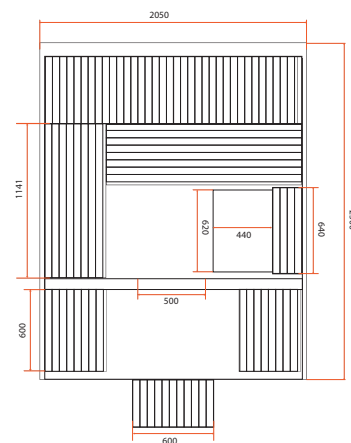

SHINGLE

GAÏA BELLA

GAÏA OMEGA

GAÏA LUNA

	BELLA	OMEGA	LUNA
Référence	HL-B160E	HL-B200E	HL-B250E
Nombre de places	3 places assises ou 1 allongée + 1 assise	6 places assises ou 3 allongées	6 places assises ou 3 allongées
Dimensions	160 x 205 x 220 cm	200 x 205 x 220 cm	250 x 205 x 220 cm
Éclairage	Chromothérapie LED 7 couleurs (avec télécommande de réglage)		
Structure et boiseries	Épicéa du Canada		
Équipements et accessoires	Banquette double niveau Banquette supérieure multi-positions ergonomique et escamotable avec appuis-tête intégré Seau, louche, sablier, thermomètre, hygromètre inclus		
Poêle conseillé* (non inclus)	De 4,5 à 6kW	De 6 à 8kW	