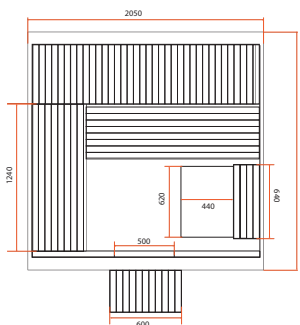

SHINGLE

GAÏA BELLA

GAÏA OMEGA

GAÏA LUNA

	BELLA	OMEGA	LUNA
Référence	HL-B160E	HL-B200E	HL-B250E
Nombre de places	3 places assises ou 1 allongée + 1 assise	6 places assises ou 3 allongées	6 places assises ou 3 allongées
Dimensions	160 x 205 x 220 cm	200 x 205 x 220 cm	250 x 205 x 220 cm
Éclairage	Chromothérapie LED 7 couleurs (avec télécommande de réglage)		
Structure et boiseries	Épicéa du Canada		
Équipements et accessoires	Banquette double niveau Banquette supérieure multi-positions ergonomique et escamotable avec appuis-tête intégré Seau, louche, sablier, thermomètre, hygromètre inclus		
Poêle conseillé* (non inclus)	De 4,5 à 6kW	De 6 à 8kW	