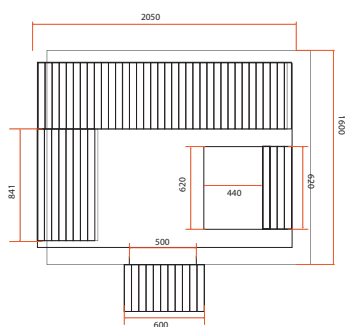

SHINGLE

GAÏA BELLA

GAÏA OMEGA

GAÏA LUNA

	BELLA	OMEGA	LUNA
Référence	HL-B160E	HL-B200E	HL-B250E
Nombre de places	3 places assises ou 1 allongée + 1 assise	6 places assises ou 3 allongées	6 places assises ou 3 allongées
Dimensions	160 x 205 x 220 cm	200 x 205 x 220 cm	250 x 205 x 220 cm
Éclairage	Chromothérapie LED 7 couleurs (avec télécommande de réglage)		
Structure et boiseries	Épicéa du Canada		
Équipements et accessoires	Banquette double niveau Banquette supérieure multi-positions ergonomique et escamotable avec appuis-tête intégré Seau, louche, sablier, thermomètre, hygromètre inclus		
Poêle conseillé* (non inclus)	De 4,5 à 6kW	De 6 à 8kW	